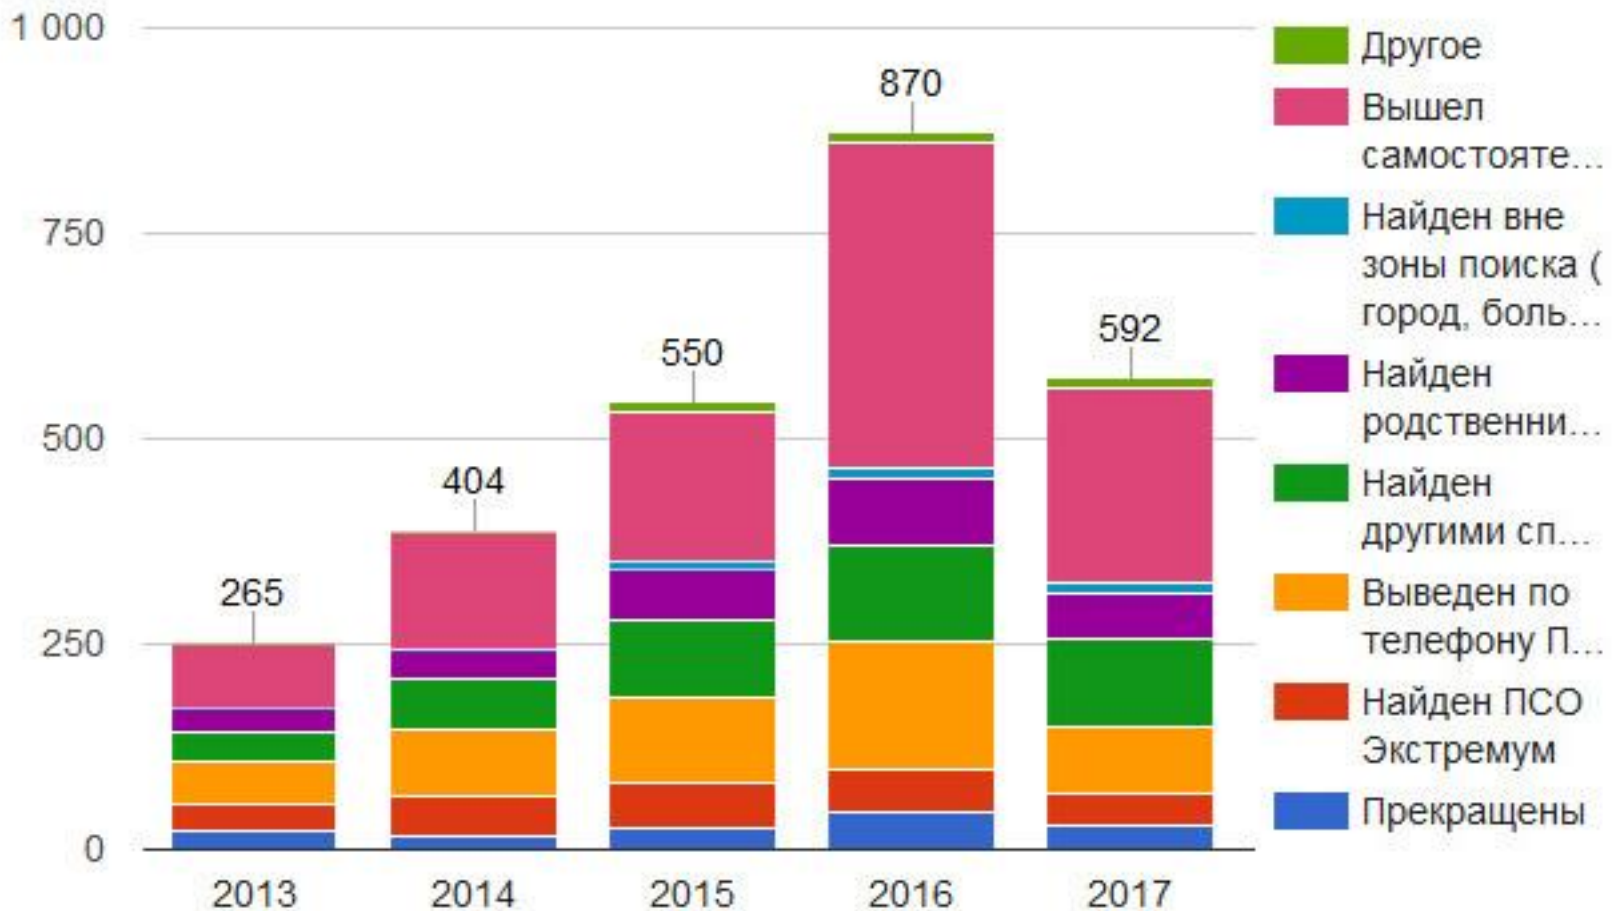

Поисково-спасательные работы в природной среде

Итоги ПСР в природной среде, 2017 год

Общая информация:

- Количество заявок впервые снизилось (592 ПСР, не менее 770 человек)
- Пик сезона в сентябре – 285 ПСР (48%)
 - Сентябрь 2016 - 159 (18%)
 - Июль 2016 - 338 (39%)
 - Август 2016 - 284 (32%)
 - Сентябрь 2015 - 204 (37%)
 - Сентябрь 2014 - 241 (60%)
- Максимум – 20 заявок в день (15 сентября)
- Новые условия (увеличение количества других добровольцев – ЛА, Отклик, группа коптеров)
- Сотрудничество с авиацией

Итоги ПСР в природной среде, 2017 год

РЕЗУЛЬТАТЫ ПСР 2017

Итоги ПСР в природной среде, 2017 год

Количество заявок по пропавшим и заблудившимся в лесах
Ленинградской области по годам

Итоги ПСР в природной среде, 2017 год

Многодневные ПСР и особые случаи:

- 45 ПСР продолжительностью от 3 дней
- Из них 19 завершены (42%), 26 прекращены (58%)
- Живы - 12 человек (27%)
из них 3 найдены нами, 4 вышли самостоятельно, 5 найдены родственниками или случайными людьми.
- Погибли - 7 тел найдено + 26 ПСР прекращены = 33 (73%)
- Максимальный срок нахождения живых людей – 10, 7 и 6 дней.

Безопасность мероприятий

Статистика

- Участвовали в 52 мероприятиях за год, в 2016 было 54 мероприятия.

Пик пришел на Август – 8 мероприятий за месяц, в 2016 было 10 мероприятий за Июль.

Одновременно на один день пришлось до 3-х мероприятий, так повторилось 3 раза за год, в 2016 была такая же ситуация