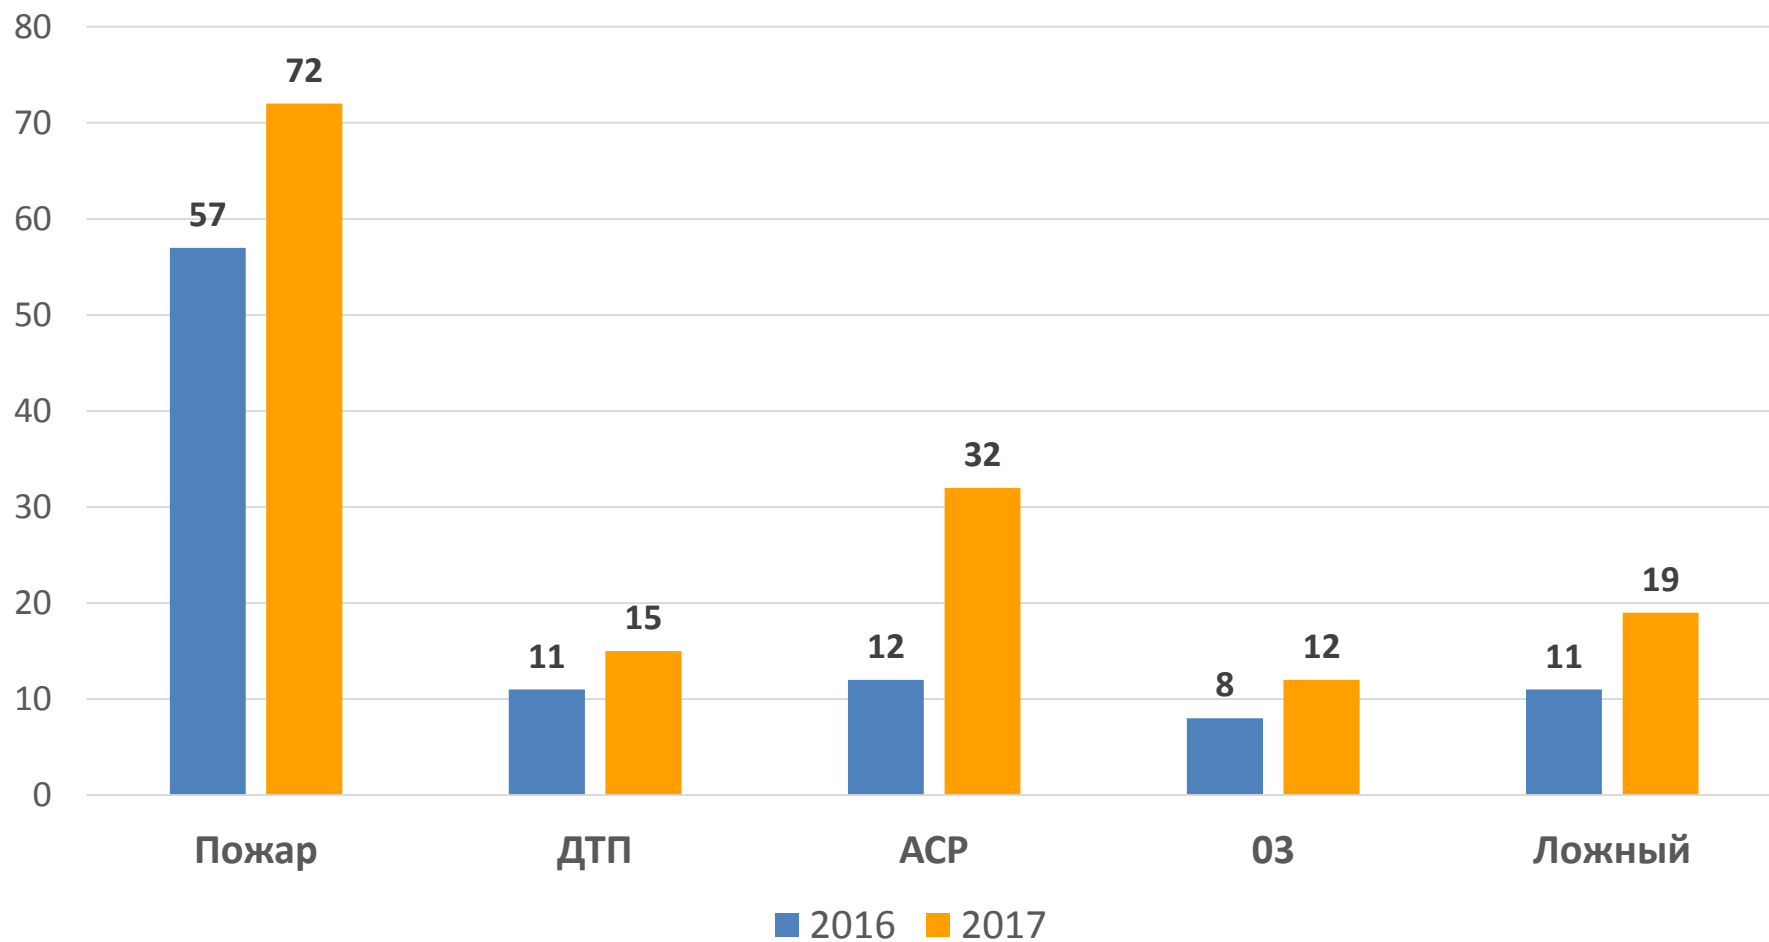

Какие животные нуждались в помощи

Профилактика пропажи людей в
лесах.

Программа «СТРЕЛКИ»

За зимне-весенний сезон 2016-2017 г. за 19 выездов в установке стрелок участвовало 53 группы и 56 человек.

- Установлено 117 новых стрелок:
- Волховский- 19
- Гатчинский - 15
- Всеволожский – 14
- Кировский-7
- Ломоносовский -62

- Проверено 48 стрелок, из них 22 заменены.
- Всеволожский-2
- Гатчинский – 4
- Кировский-8
- Ломоносовский-32

Дежурство пожарно- спасательного автомобиля

Статистика АПП

Выезды

Статистика АПП

Выезды по типам