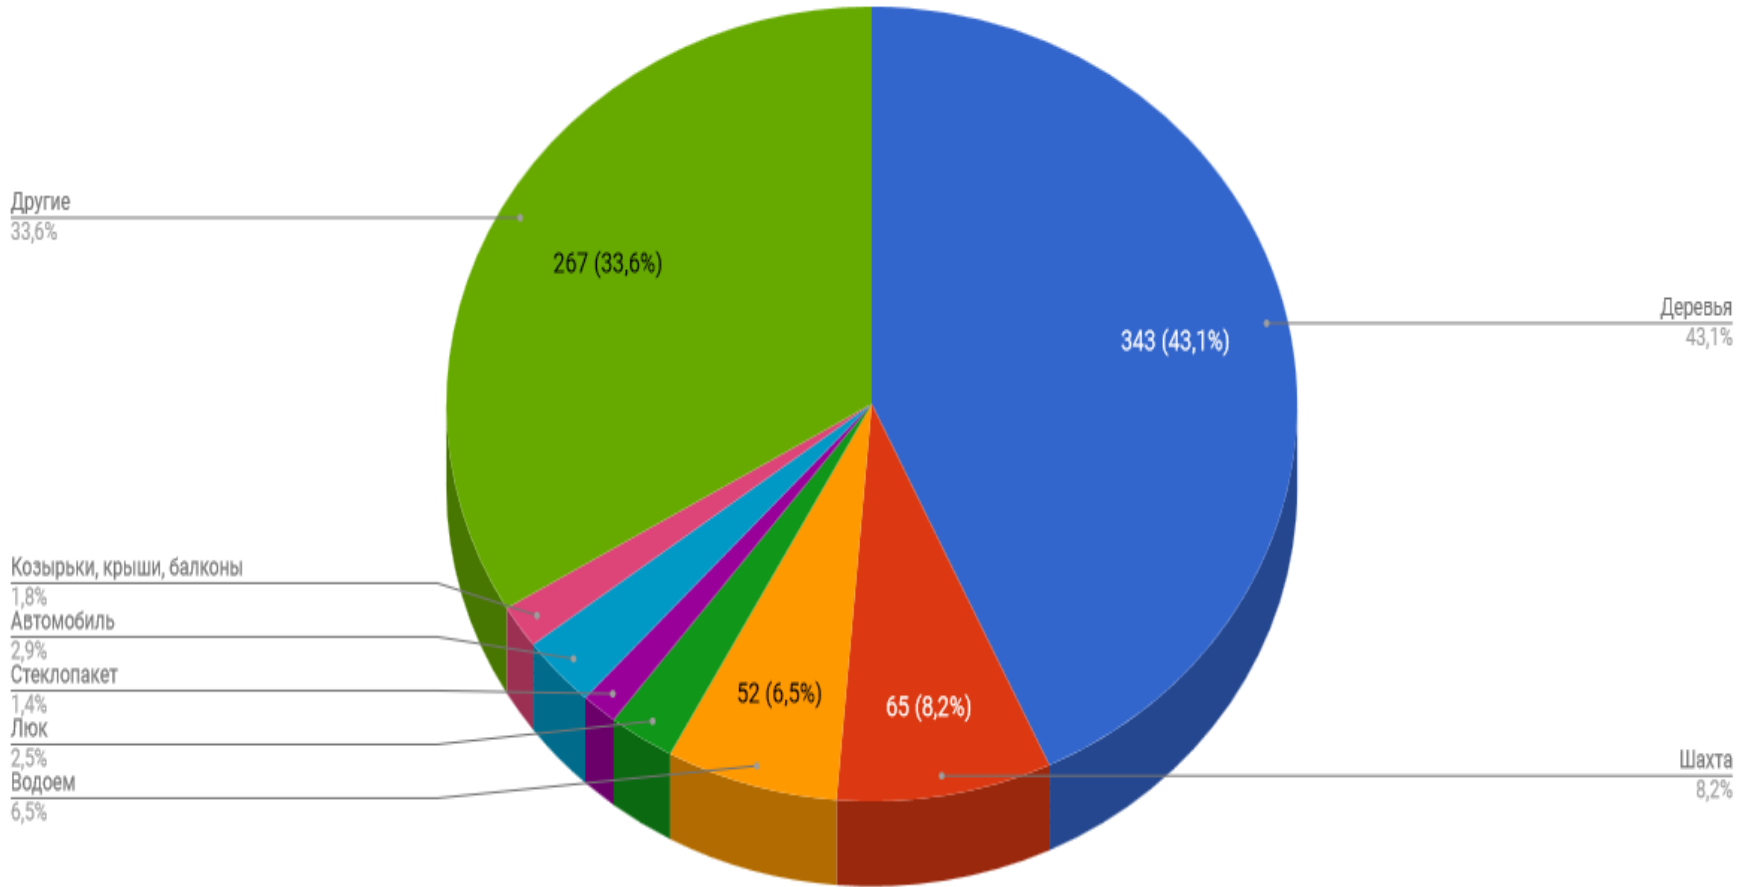

Многодневные ПСР и особые случаи:

- 45 ПСР продолжительностью от 3 дней
- Из них 19 завершены (42%), 26 прекращены (58%)
- Живы - 12 человек (27%)
из них 3 найдены нами, 4 вышли самостоятельно, 5 найдены родственниками или случайными людьми.
- Погибли - 7 тел найдено + 26 ПСР прекращены = 33 (73%)
- Максимальный срок нахождения живых людей – 10, 7 и 6 дней.

Безопасность мероприятий

Статистика

- Участвовали в 52 мероприятиях за год, в 2016 было 54 мероприятия.

Пик пришел на Август – 8 мероприятий за месяц, в 2016 было 10 мероприятий за Июль.

Одновременно на один день пришлось до 3-х мероприятий, так повторилось 3 раза за год, в 2016 была такая же ситуация

Направления мероприятий

- Исторические реконструкции
- Внедорожные соревнования
- Воздух (мотопарапланеризм)
- Вода (регаты, буерный спорт)
- Огонь (фаерное шоу)
- Городские мероприятия
- Высотка (скалолазание , веревки)

Какие животные нуждались в помощи

Профилактика пропажи людей в
лесах.

Программа «СТРЕЛКИ»

За зимне-весенний сезон 2016-2017 г. за 19 выездов в установке стрелок участвовало 53 группы и 56 человек.

- Установлено 117 новых стрелок:
- Волховский- 19
- Гатчинский - 15
- Всеволожский – 14
- Кировский-7
- Ломоносовский -62