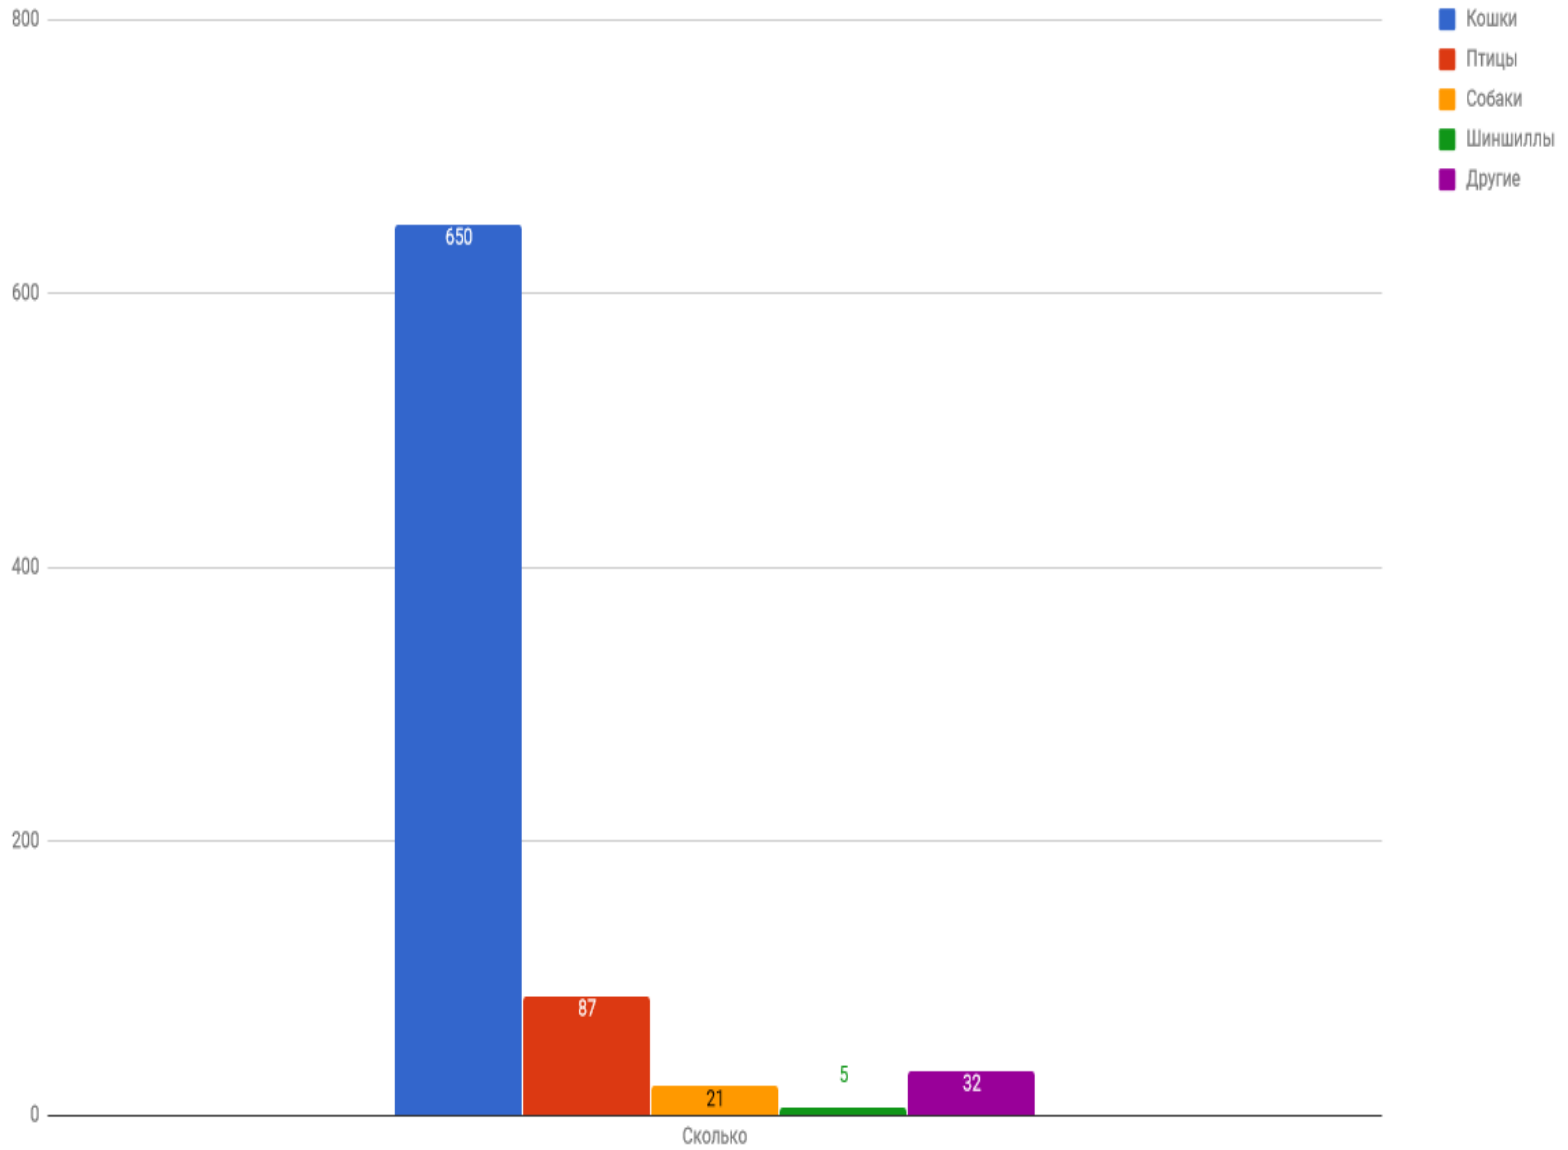

Многодневные ПСР и особые случаи:

- 45 ПСР продолжительностью от 3 дней
- Из них 19 завершены (42%), 26 прекращены (58%)
- Живы - 12 человек (27%)
из них 3 найдены нами, 4 вышли самостоятельно, 5 найдены родственниками или случайными людьми.
- Погибли - 7 тел найдено + 26 ПСР прекращены = 33 (73%)
- Максимальный срок нахождения живых людей – 10, 7 и 6 дней.

Безопасность мероприятий

Статистика

- Участвовали в 52 мероприятиях за год, в 2016 было 54 мероприятия.

Пик пришел на Август – 8 мероприятий за месяц, в 2016 было 10 мероприятий за Июль.

Одновременно на один день пришлось до 3-х мероприятий, так повторилось 3 раза за год, в 2016 была такая же ситуация

Направления мероприятий

- Исторические реконструкции
- Внедорожные соревнования
- Воздух (мотопарапланеризм)
- Вода (регаты, буерный спорт)
- Огонь (фаерное шоу)
- Городские мероприятия
- Высотка (скалолазание , веревки)

Какие животные нуждались в помощи

Профилактика пропажи людей в
лесах.

Программа «СТРЕЛКИ»

За зимне-весенний сезон 2016-2017 г. за 19 выездов в установке стрелок участвовало 53 группы и 56 человек.

- Установлено 117 новых стрелок:
- Волховский- 19
- Гатчинский - 15
- Всеволожский – 14
- Кировский-7
- Ломоносовский -62