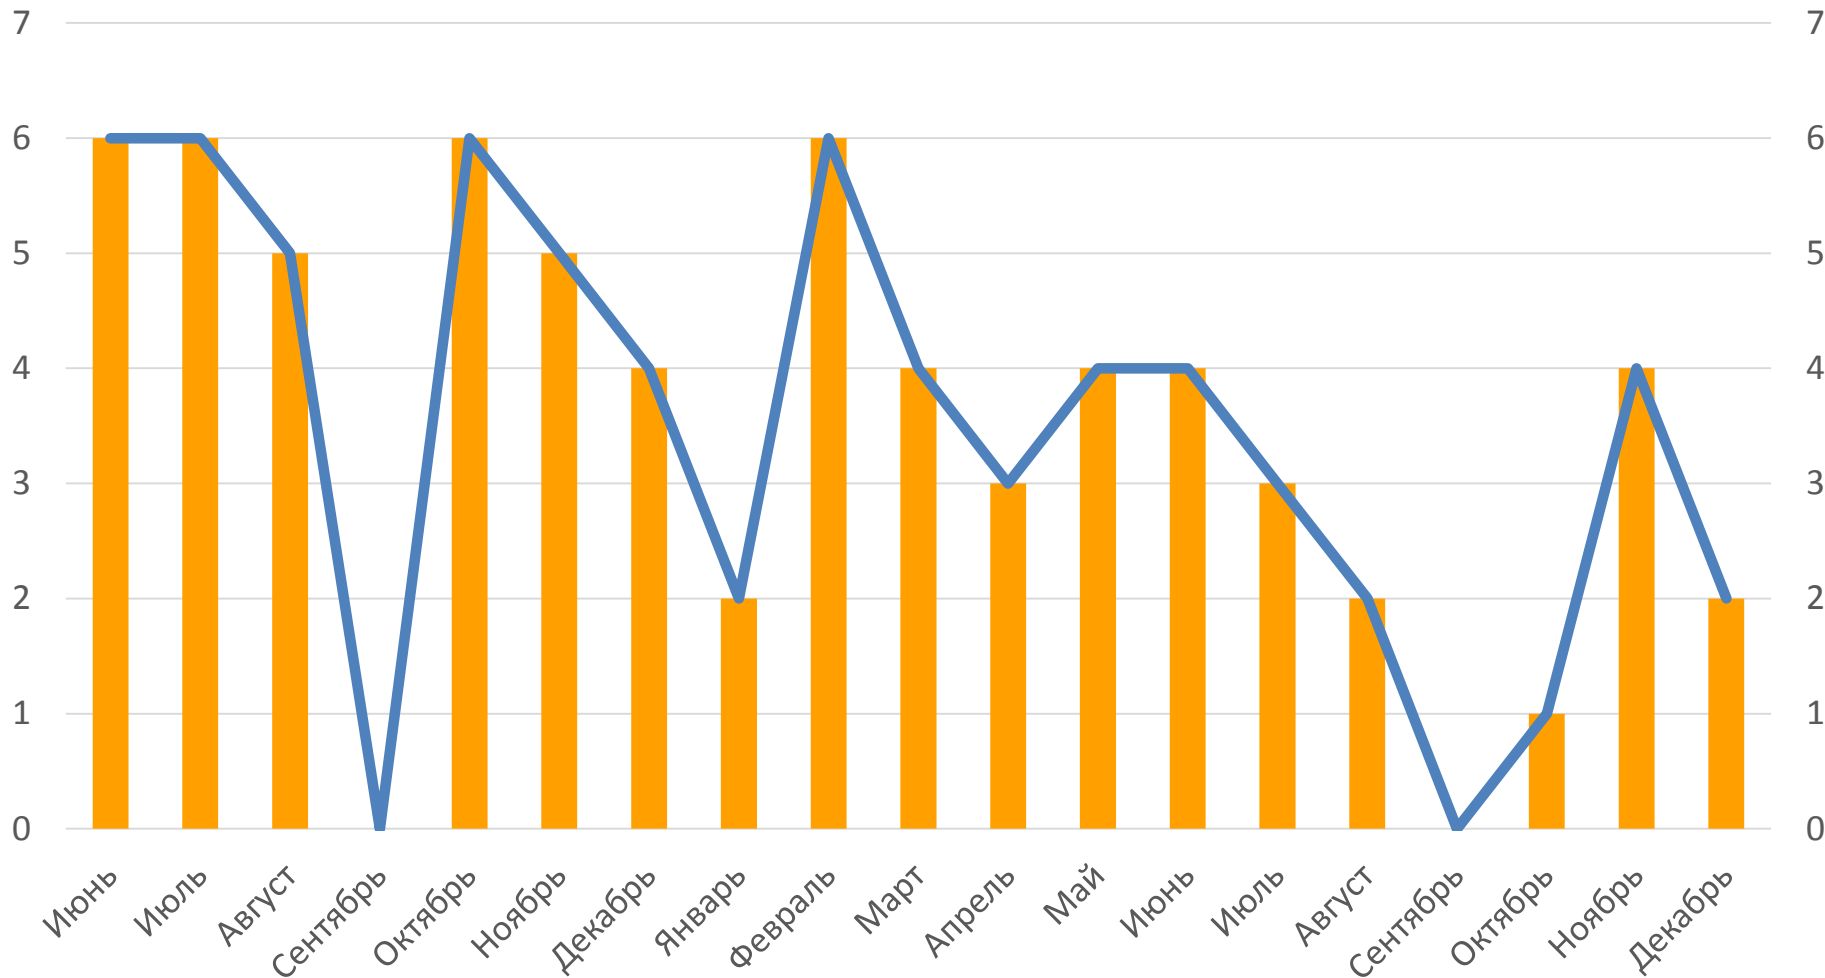

Статистика АПП

Дежурства (в месяц)