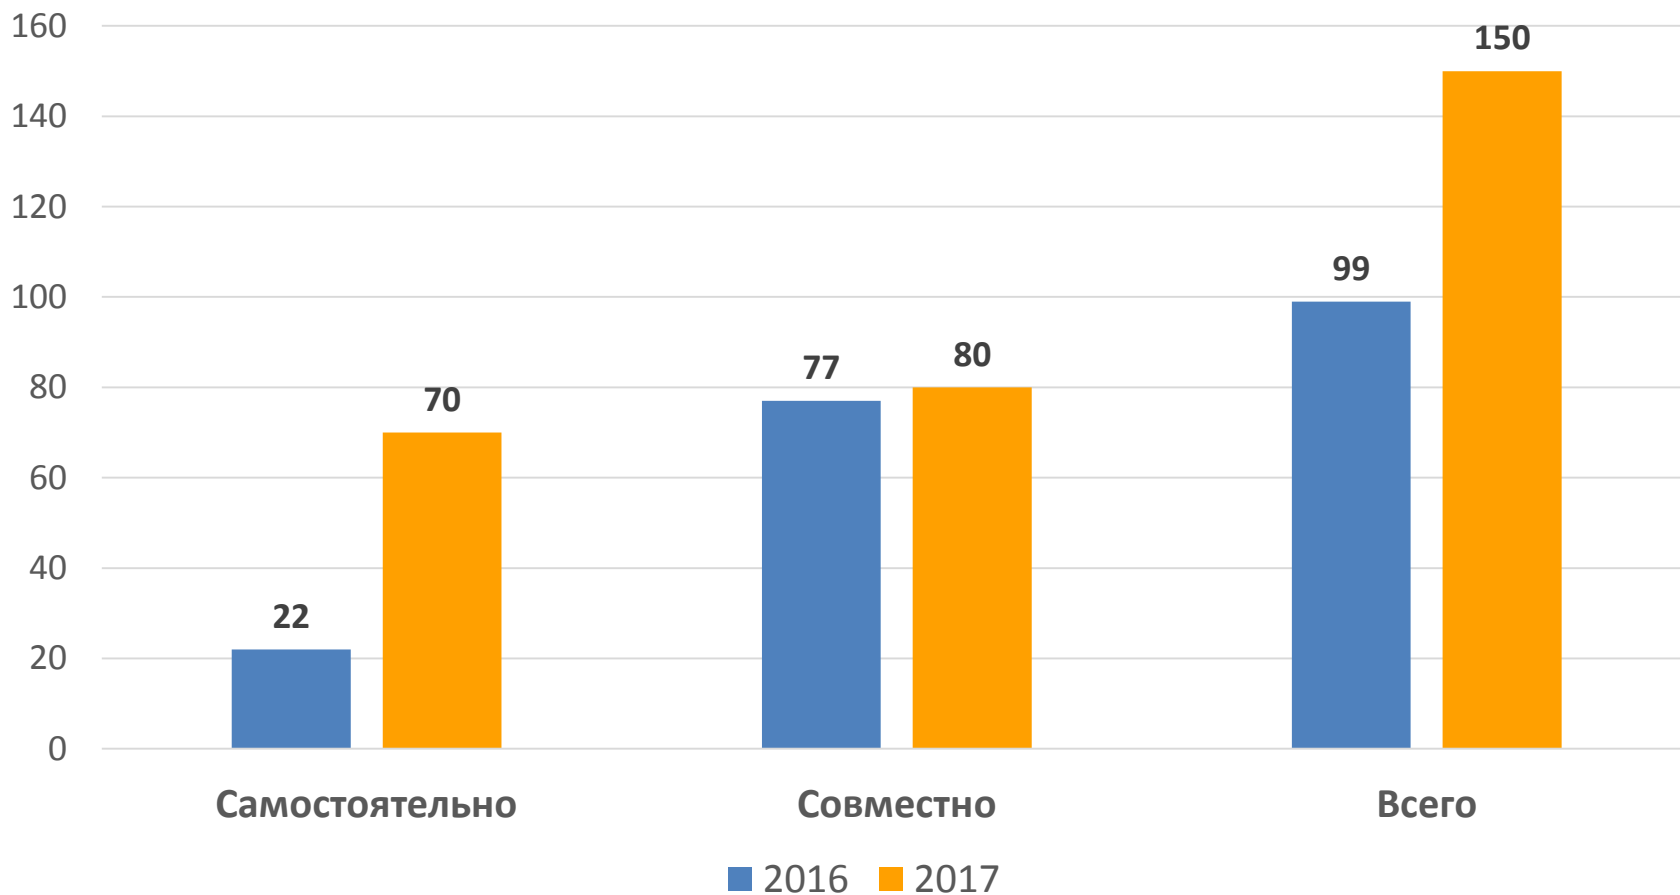

Статистика АПП

Выезды