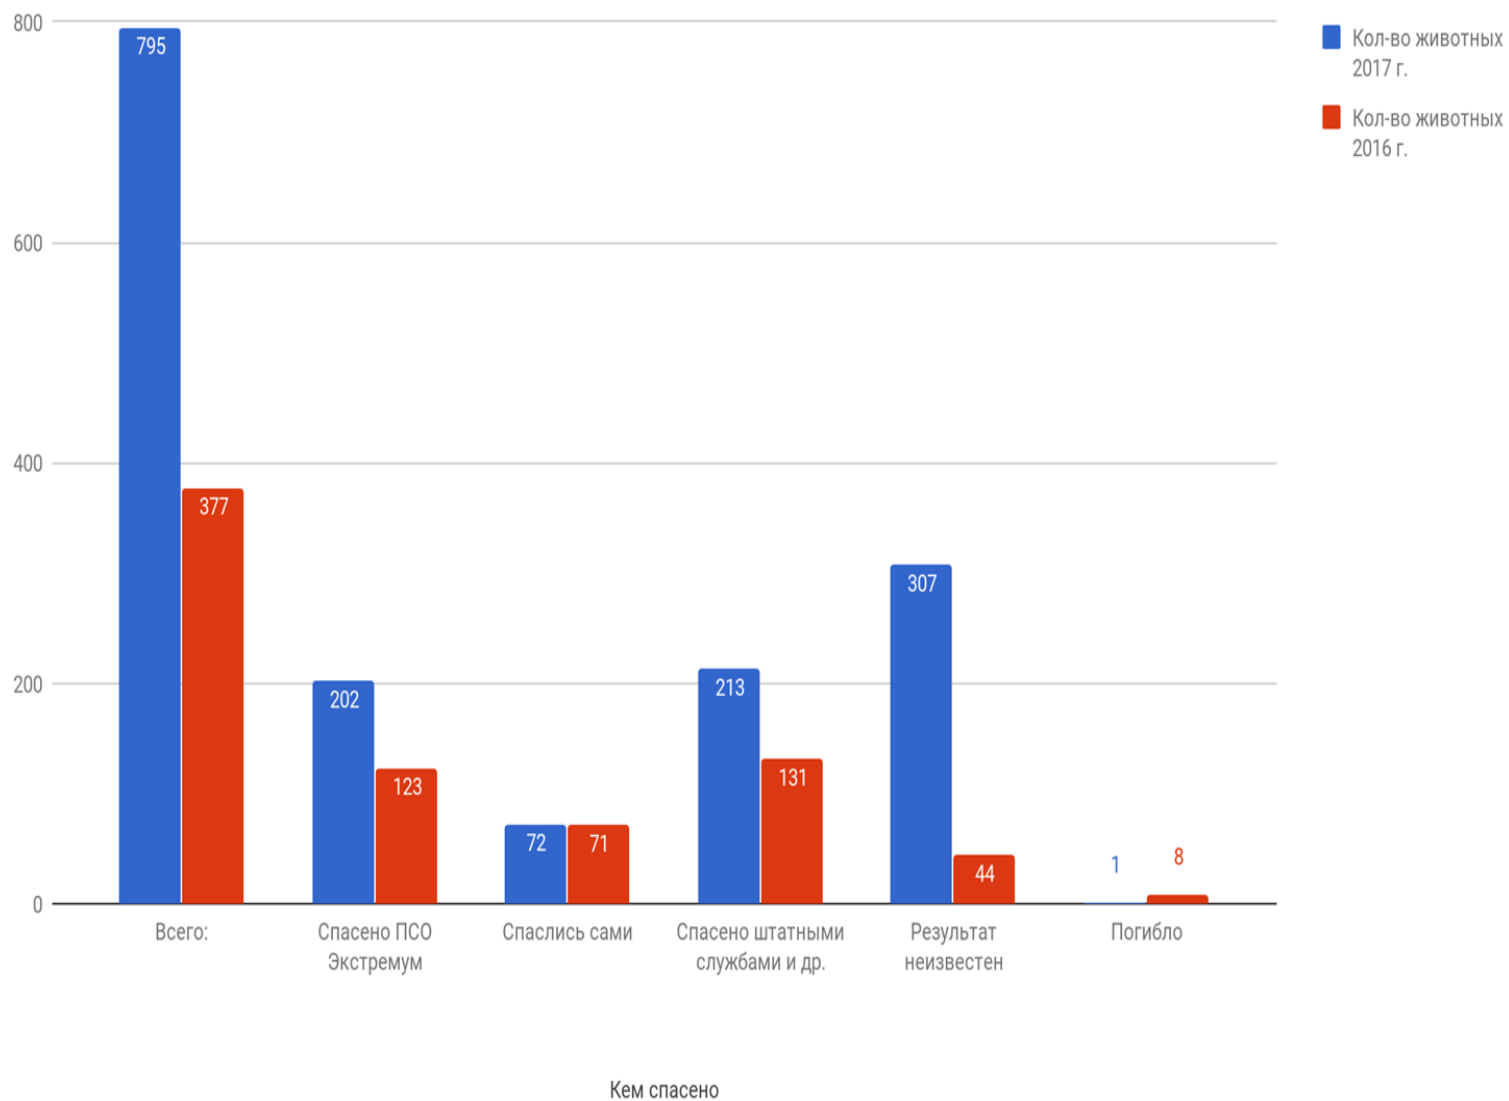

Сравнение по кол-ву заявок на животных за 2016 и 2017 г.