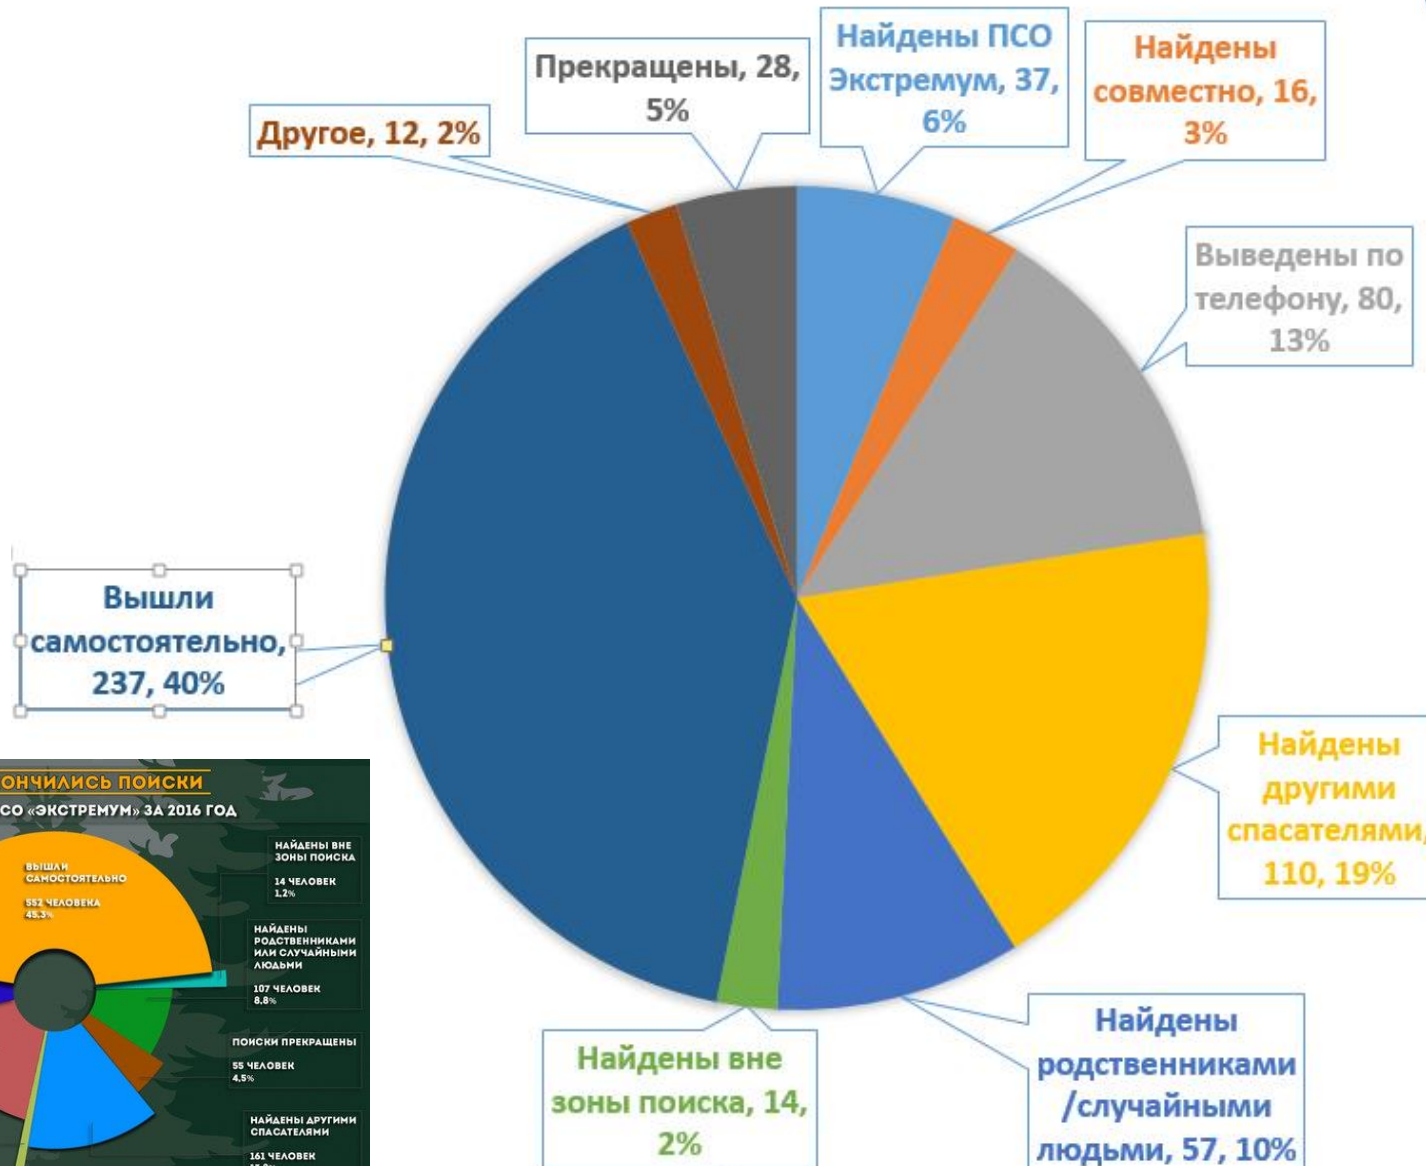

Поисково-спасательные работы в природной среде

Итоги ПСР в природной среде, 2017 год

Общая информация:

- Количество заявок впервые снизилось (592 ПСР, не менее 770 человек)
- Пик сезона в сентябре – 285 ПСР (48%)
 - Сентябрь 2016 - 159 (18%)
 - Июль 2016 - 338 (39%)
 - Август 2016 - 284 (32%)
 - Сентябрь 2015 - 204 (37%)
 - Сентябрь 2014 - 241 (60%)
- Максимум – 20 заявок в день (15 сентября)
- Новые условия (увеличение количества других добровольцев – ЛА, Отклик, группа коптеров)
- Сотрудничество с авиацией

Итоги ПСР в природной среде, 2017 год

РЕЗУЛЬТАТЫ ПСР 2017

Итоги ПСР в природной среде, 2017 год

Количество заявок по пропавшим и заблудившимся в лесах
Ленинградской области по годам

Итоги ПСР в природной среде, 2017 год

Многодневные ПСР и особые случаи:

- 45 ПСР продолжительностью от 3 дней
- Из них 19 завершены (42%), 26 прекращены (58%)
- Живы - 12 человек (27%)
из них 3 найдены нами, 4 вышли самостоятельно, 5 найдены родственниками или случайными людьми.
- Погибли - 7 тел найдено + 26 ПСР прекращены = 33 (73%)
- Максимальный срок нахождения живых людей – 10, 7 и 6 дней.

Безопасность мероприятий

Статистика

- Участвовали в 52 мероприятиях за год, в 2016 было 54 мероприятия.

Пик пришел на Август – 8 мероприятий за месяц, в 2016 было 10 мероприятий за Июль.

Одновременно на один день пришлось до 3-х мероприятий, так повторилось 3 раза за год, в 2016 была такая же ситуация